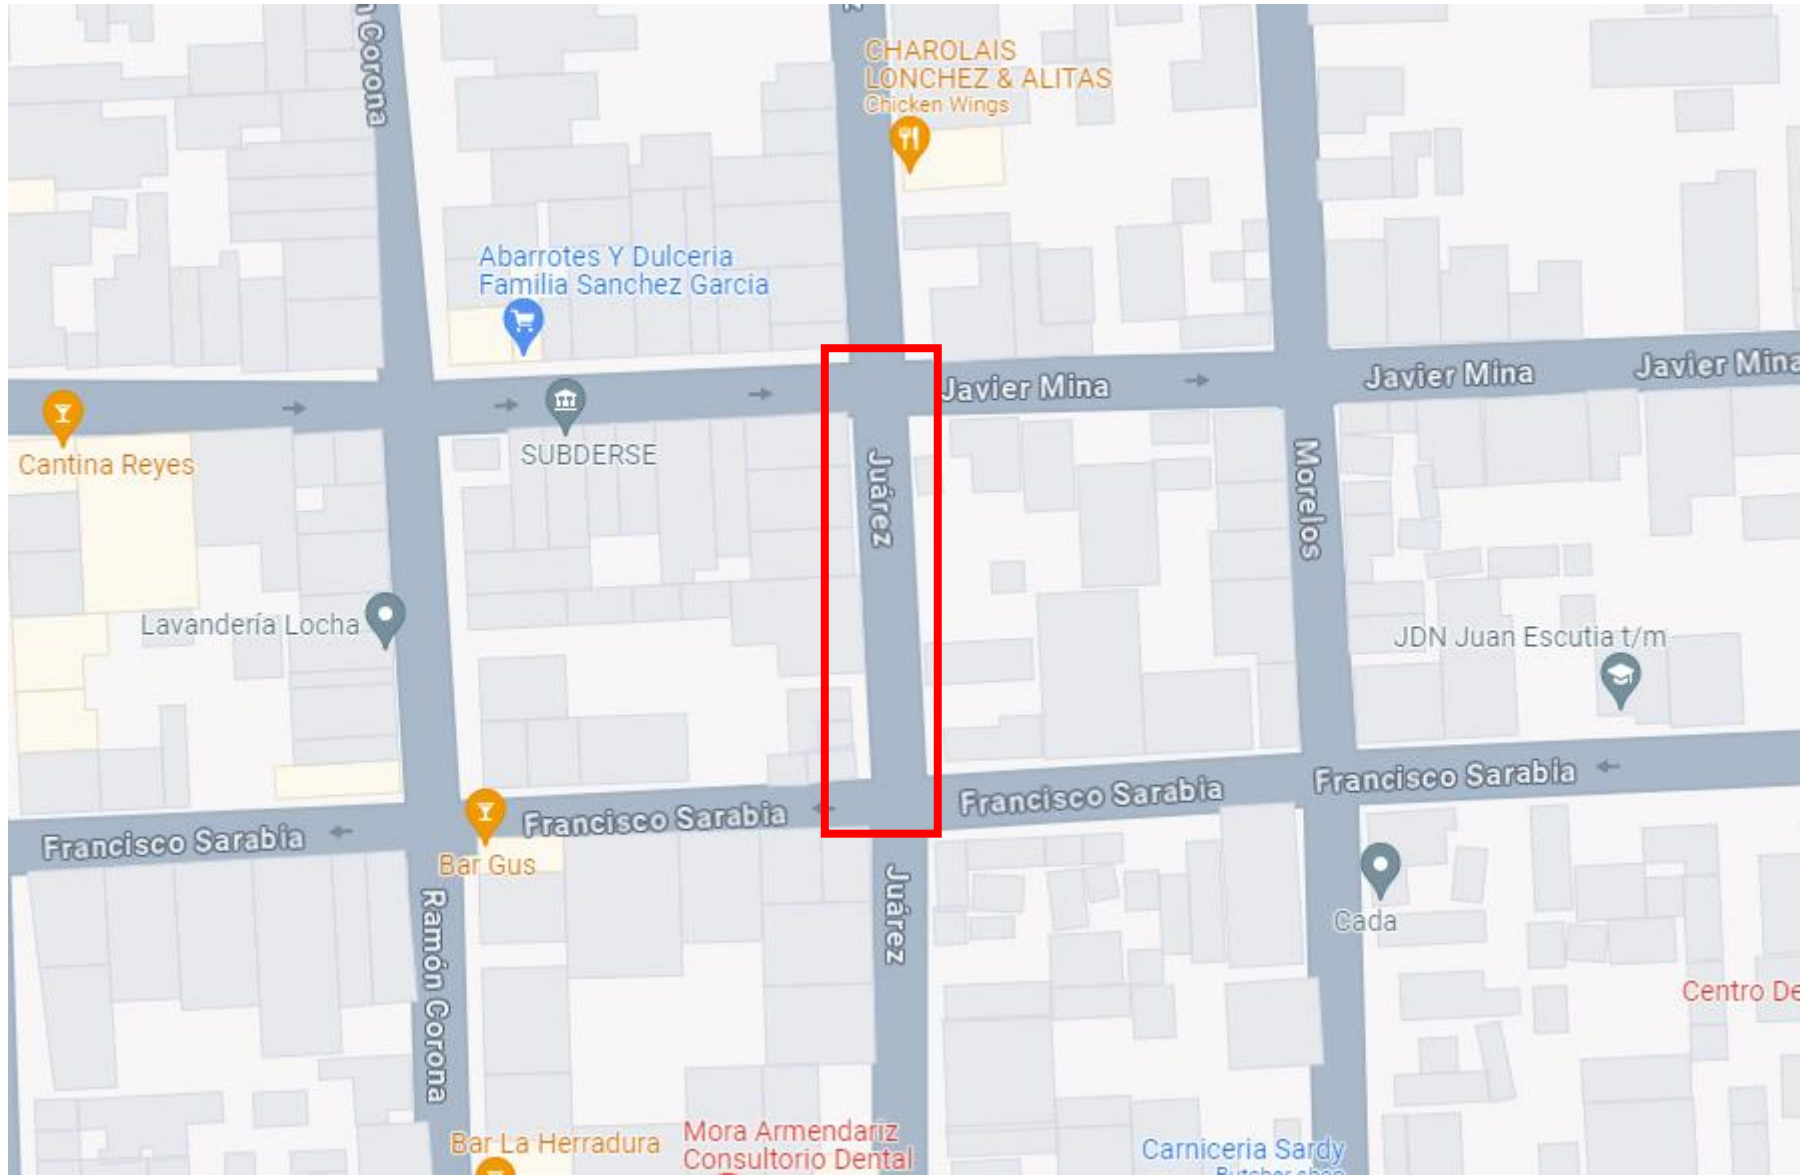

CALLE PRIVADA MATAMOROS

COORDENADAS: 20.822100 latitud norte - 103.241296 longitud oeste

CALLE JUAREZ

COORDENADAS: 20.864172 latitud norte -103.237412 longitud oeste