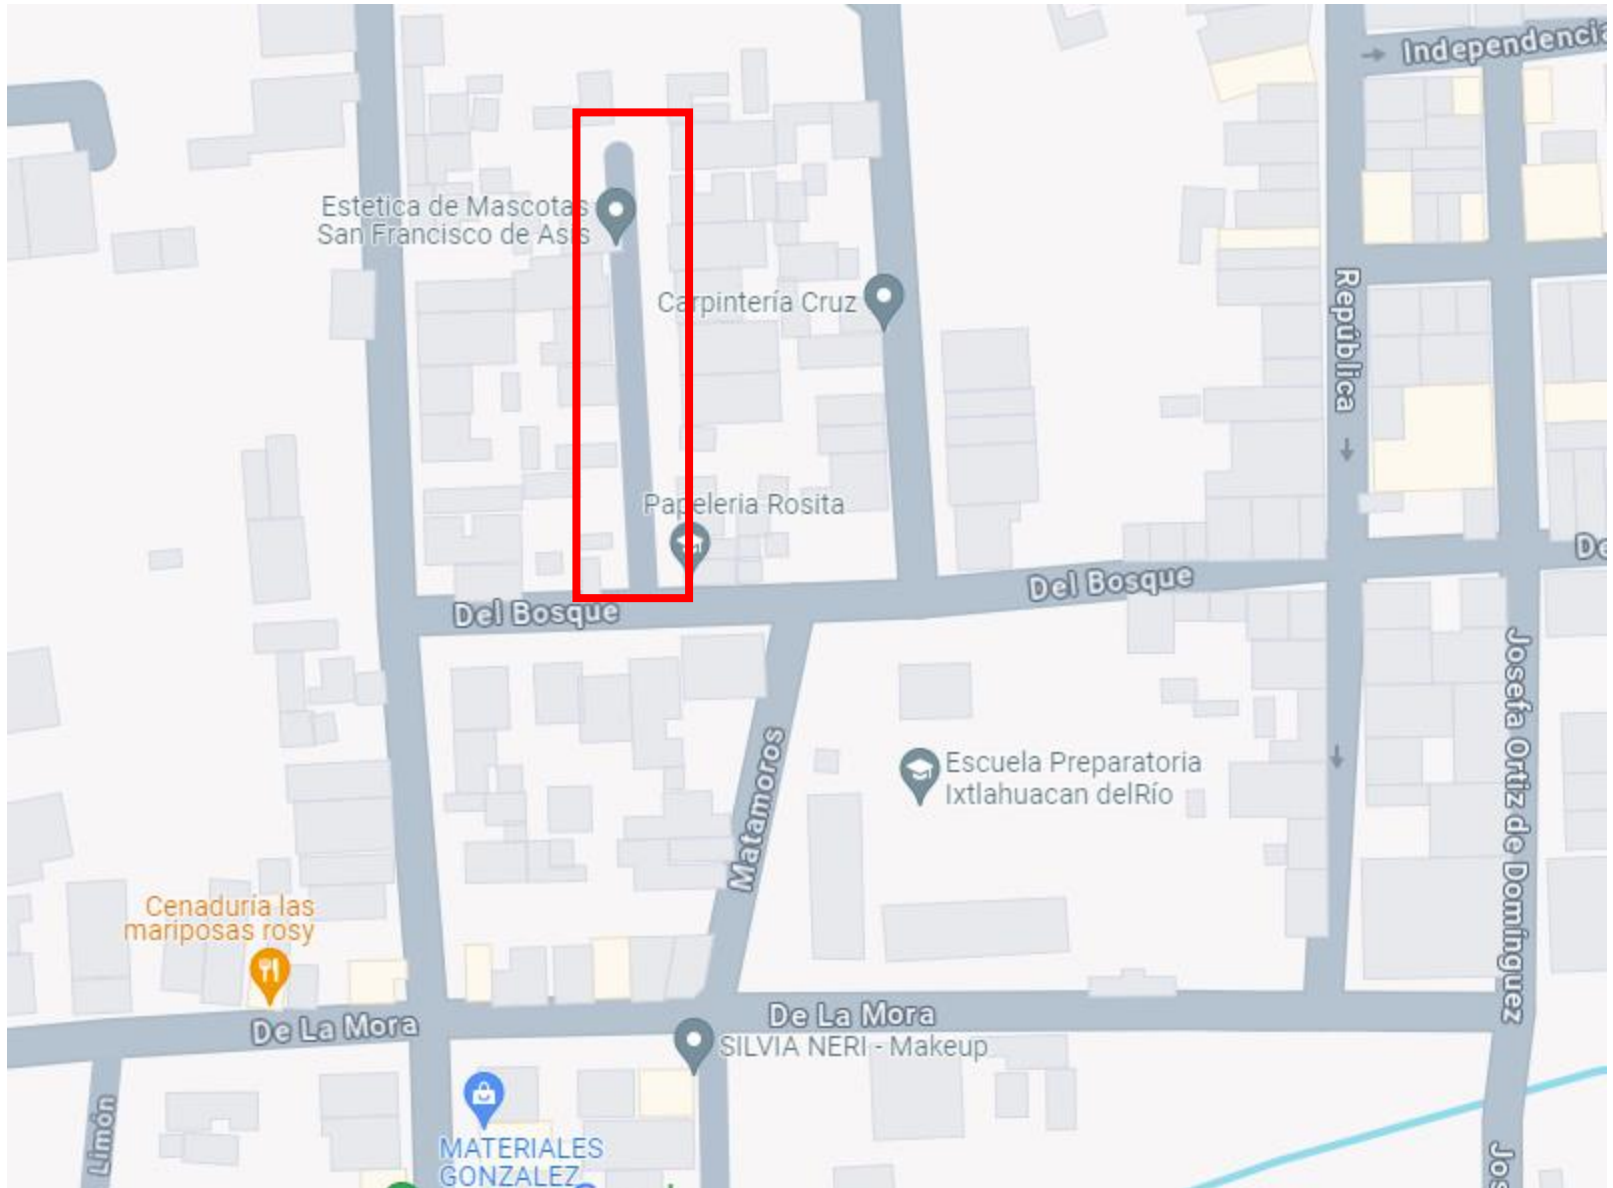

CALLE PRIVADA MATAMOROS

COORDENADAS: 20.822100 latitud norte - 103.241296 longitud oeste

CALLE JUAREZ

COORDENADAS: 20.864172 latitud norte -103.237412 longitud oeste